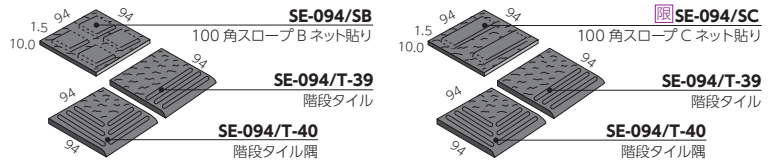

100角ネット紙貼り

*標準品

(限一部限定在庫品)

- 材質/B I 類 (磁器質) 無釉
- 裏足/あり足

床タイルの代表的サイズ4形状、9カラー。天然みかげ石のおとして、デザイン性がさらに広がります。

●100角

●100角・歩道用スロープ

品番 Item	形状 Type	実寸法 (mm) Size	目地共寸法 (mm) Unit size	厚さ (mm) Thickness	必要数 (枚) Sheet/m ²	入数 (枚) Sheet/ctn	重量 (kg) kg/ctn	標準価格 (円) Domestic price
SE-094N/G	100角ネット貼り(こたたき面)	94×94	300×300	10.0	11.5/m ²	15	23	8,400/m ²
SE-094N/SB	100角スロープネット貼り	94×94	300×300	10.0+1.5	11.5/m ²	13	23	9,600/m ²
限 SE-094N/SC	100角スロープネット貼り	94×94	300×300	10.0+1.5	11.5/m ²	13	23	9,600/m ²
SE-094/T-39	階段タイル(こたたき面)	94×94	100×100	10.0	10.0/m	120	23	2,100/m
SE-094/T-40	階段タイル隅(こたたき面)	94×94	100×100	10.0	—	—	160g	390/枚