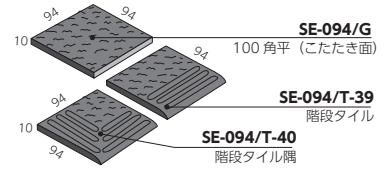

100角ネット紙貼り

*標準品

(限一部限定在庫品)

- 材質/B I 類 (磁器質) 無釉
- 裏足/あり足

床タイルの代表的サイズ4形状、9カラー。天然みかげ石のおとして、デザイン性がさらに広がります。

●100角

●100角・歩道用スロープ

品番 Item	形状 Type	実寸法 (mm) Size	目地共寸法 (mm) Unit size	厚さ (mm) Thickness	必要数 (枚) Sheet/m ²	入数 (枚) Sheet/ctn	重量 (kg) kg/ctn	標準価格 (円) Domestic price
SE-094N/G	100角ネット貼り(こたたき面)	94×94	300×300	10.0	11.5/m ²	15	23	8,400/m ²
SE-094N/SB	100角スロープネット貼り	94×94	300×300	10.0+1.5	11.5/m ²	13	23	9,600/m ²
限 SE-094N/SC	100角スロープネット貼り	94×94	300×300	10.0+1.5	11.5/m ²	13	23	9,600/m ²
SE-094/T-39	階段タイル(こたたき面)	94×94	100×100	10.0	10.0/m	120	23	2,100/m
SE-094/T-40	階段タイル隅(こたたき面)	94×94	100×100	10.0	—	—	160g	390/枚